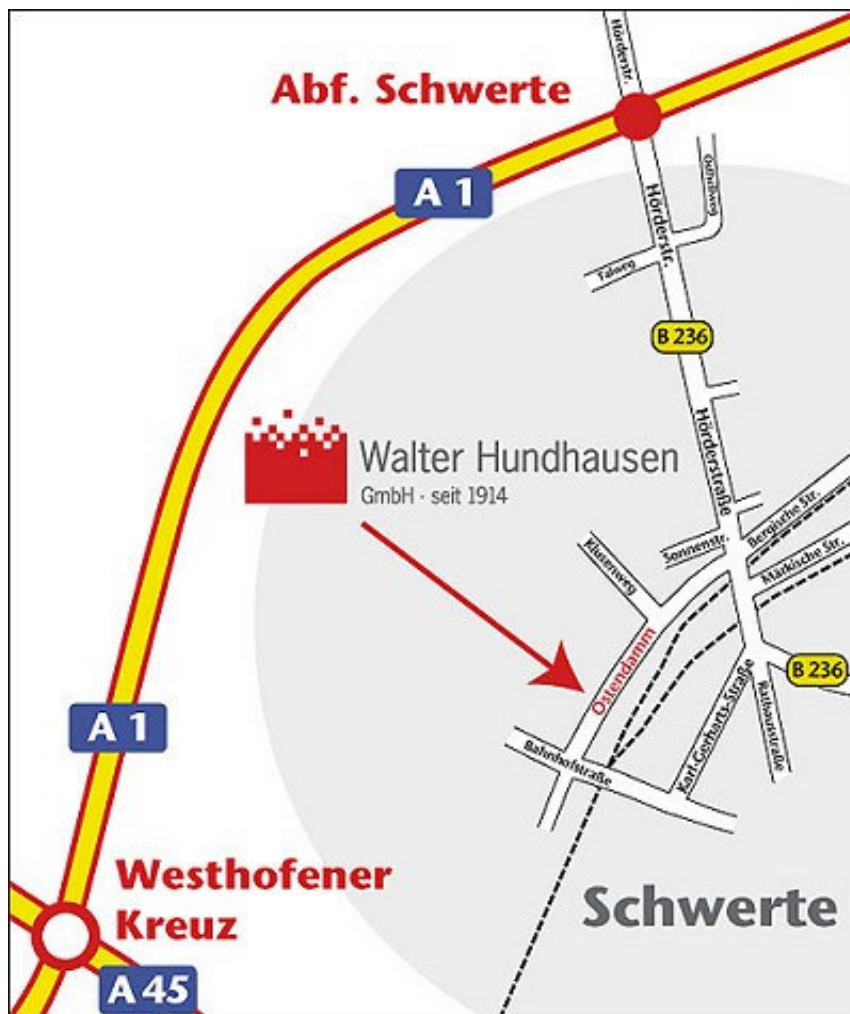

A 1 Richtung Dortmund/Bremen über Wuppertal/Hagen – Westhofener Kreuz – Abfahrt Schwerte (1. Abf. nach AK Westh.)

Aus Richtung Frankfurt/M.:

A 45 (Sauerlandlinie) Richtung Bremen bis Westhofener Kreuz – Abfahrt Schwerte (1. Abfahrt nach AK Westhofen)

Aus Richtung Bremen/Hannover/Kassel:

A 1 Richtung Köln – Abfahrt Schwerte

Aus Richtung Bochum:

Autobahnkreuz Dortmund West auf A45 bis Westhofener Kreuz – A 1 Ri Bremen -Abfahrt Schwerte (1. Abf. nach AK Westh.)

Abfahrt Schwerte: Auf B 236 Ri Schwerte – Hörder Strasse –nach ca. 1000 m unmittelbar vor Eisenbahnüberführung (am Bahndamm) rechts – nach ca. 100 m Zufahrt Werksgelände)

Hinweis:
Programmierung im
Navigationssystem
"Ostendamm",
"Ostendamm, Ecke
Klusenweg"